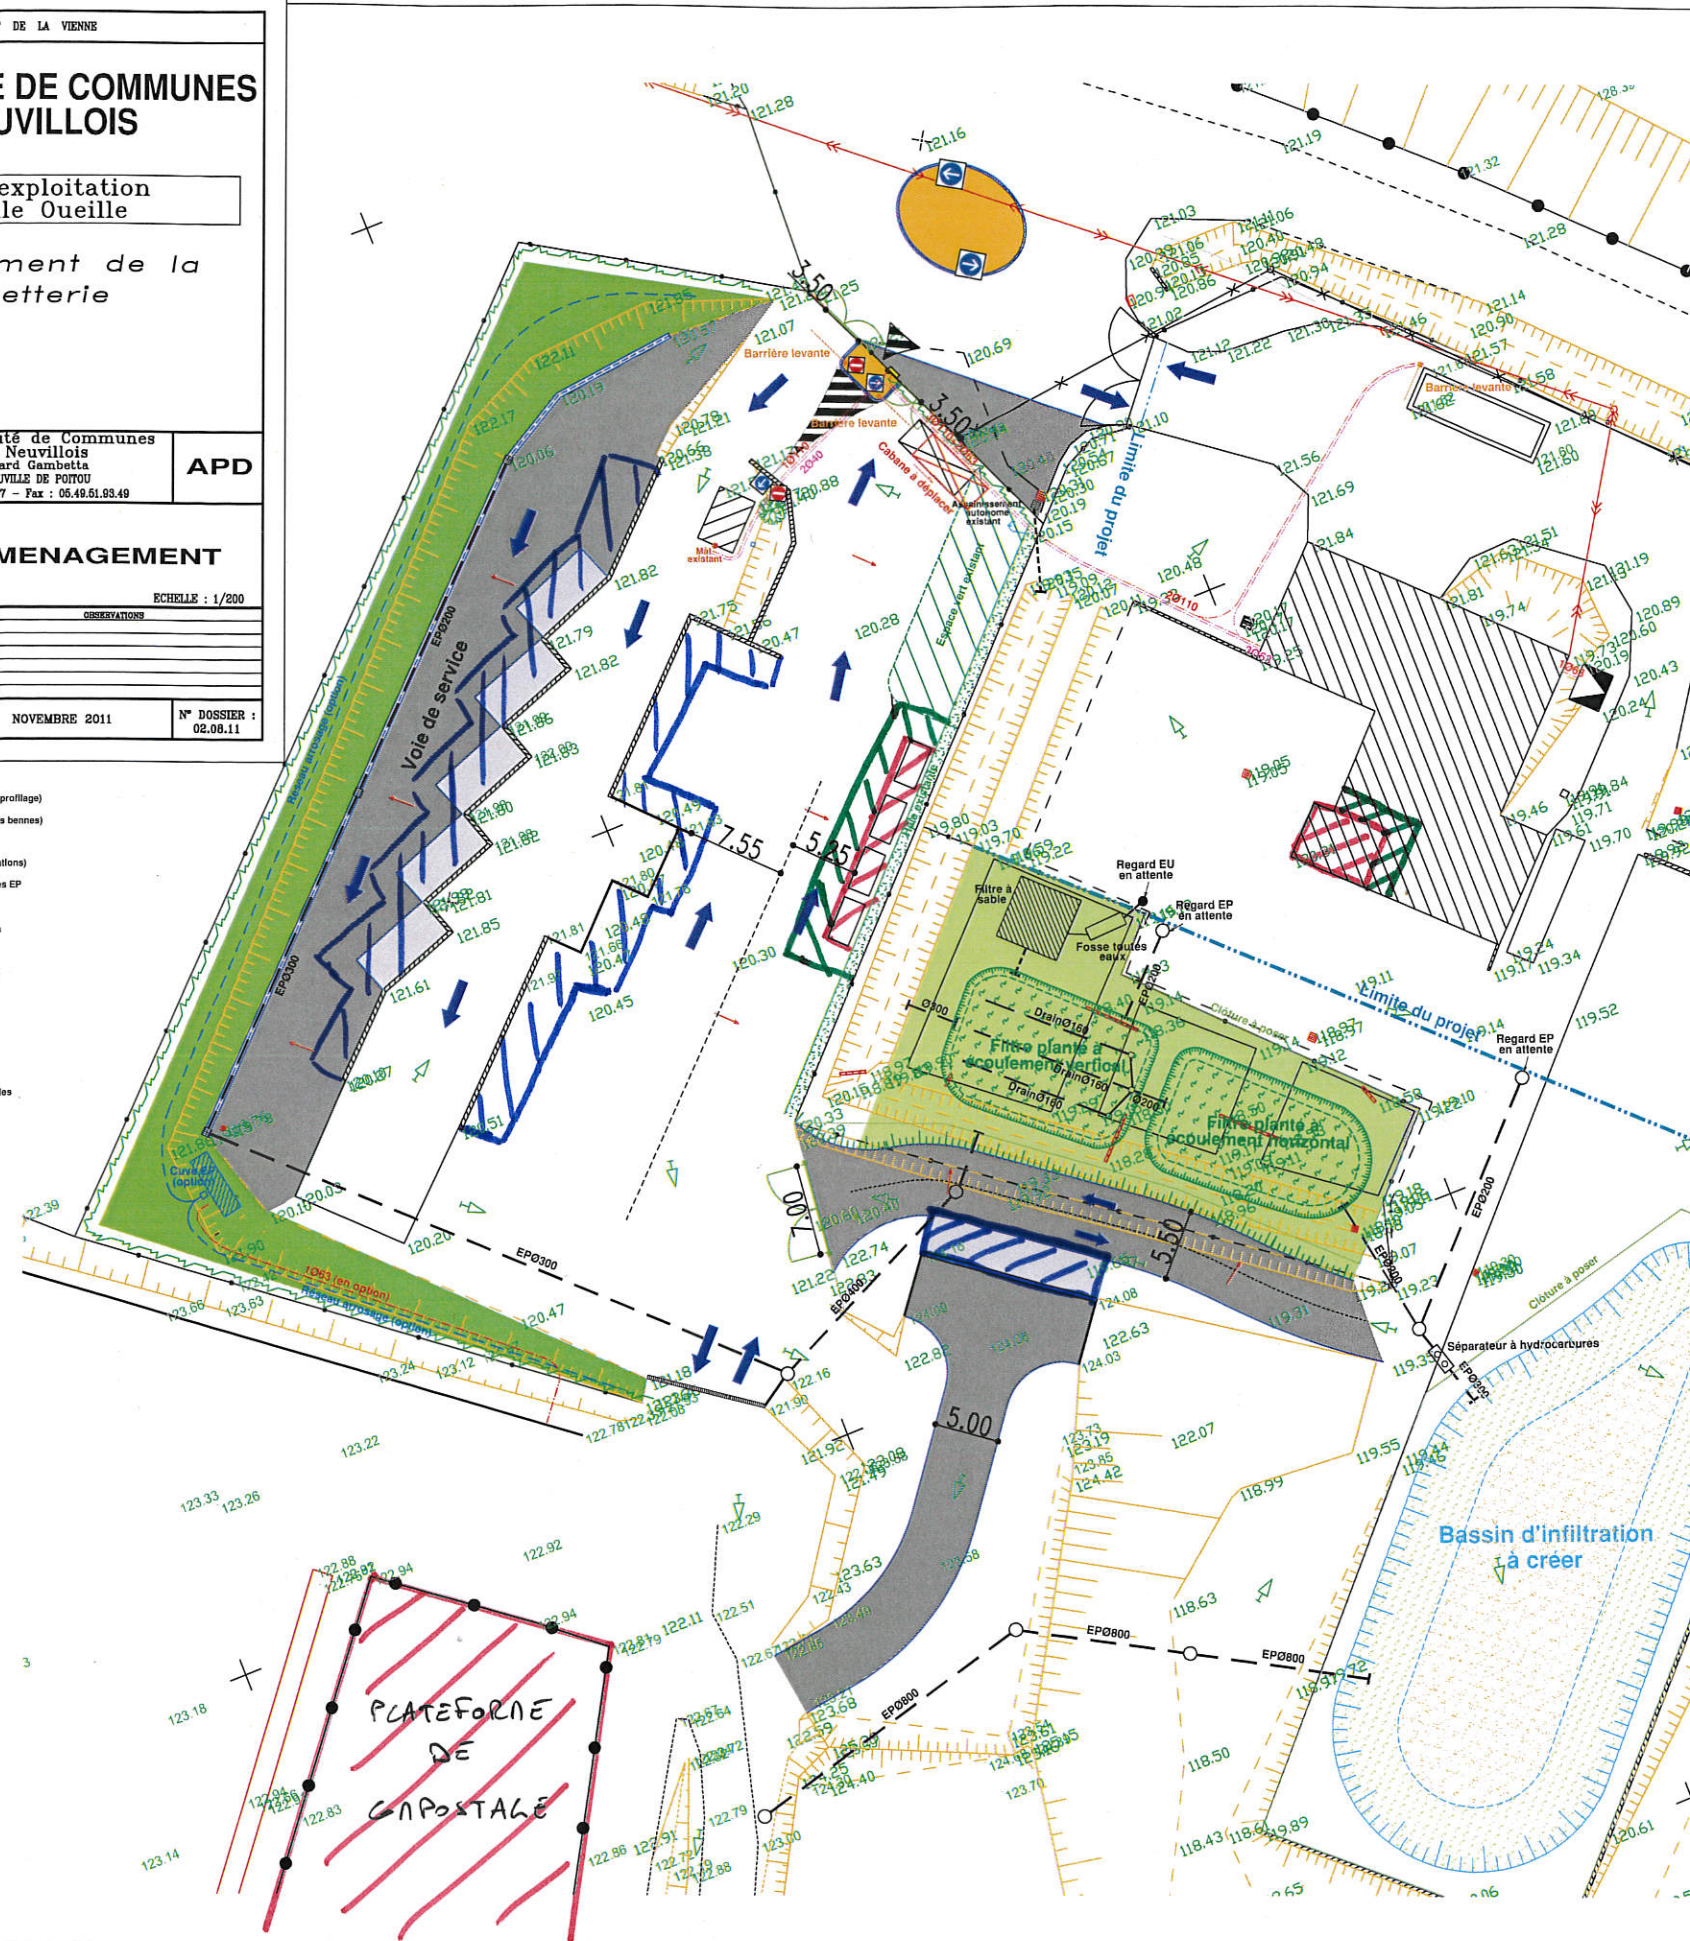

APD

DESIGNATION DES PIÈCES

PROJET D'AMENAGEMENT

ECHELLE : 1/200

B.E.T	INDICE	DATE	OBSERVATIONS
TOUCHARD			

Maitre d'œuvre Y.B.D.
8 Rue Roger Frison Roche
86100 SUZEROLLES
TEL : 05.49.51.37.04
FAX : 05.49.45.14.06
E-mail: yves.touchard@yves-bouillon.com

PIÈCE DRESSÉE : NOVEMBRE 2011 N° DOSSIER : 02.08.11

 : Risque incendie

 : Risque de chute

 : Risque lié au stockage de D.D.A. et produits potentiellement polluants

-PLAN DE LOCALISATION DES RISQUES-